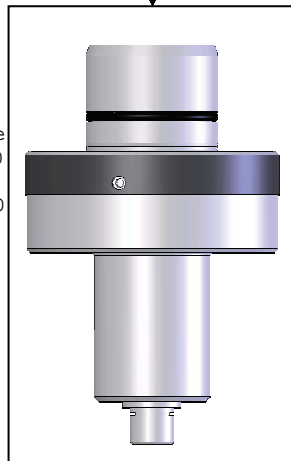

Artikelnummern: Luftturbine Typ 848-026 (Luft zentral)

DIN 2080
SK 40
500-412-99001

DIN 69871
SK 40
500-413-99001

DIN 69871
SK 50
500-513-1236

DIN 69893
HSK 63
500-263-99002

DIN 69893
HSK 100
500-210-99001

Luftturbine
 n_{\max} : 80.000
848-026-500

Einmalschlüssel
2103-003

Spannzangen-
satz DIN 6499
ER11

1335-010

Einzelne
Spannzangen:
auf Anfrage

Spannmutter ER11
1340-001
Mit Schlüssel
1340-012