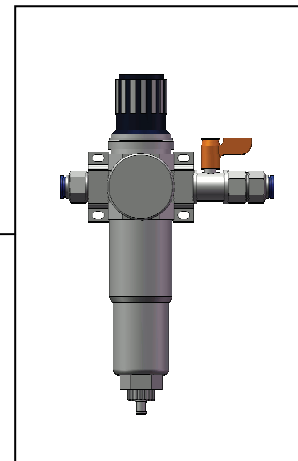

Artikelnummern: Luftturbine Typ 848-026 (Luft zentral)

DIN 2080
SK 40
500-412-99001

DIN 69871
SK 40
500-413-99001

DIN 69871
SK 50
500-513-1236

DIN 69893
HSK 63
500-263-99002

DIN 69893
HSK 100
500-210-99001

Luftturbine
 n_{\max} : 80.000
848-026-500

Einmalschlüssel
2103-003

Spannzangen-
satz DIN 6499
ER11

1335-010

Einzelne
Spannzangen:
auf Anfrage

Spannmutter ER11
1340-001
Mit Schlüssel
1340-012